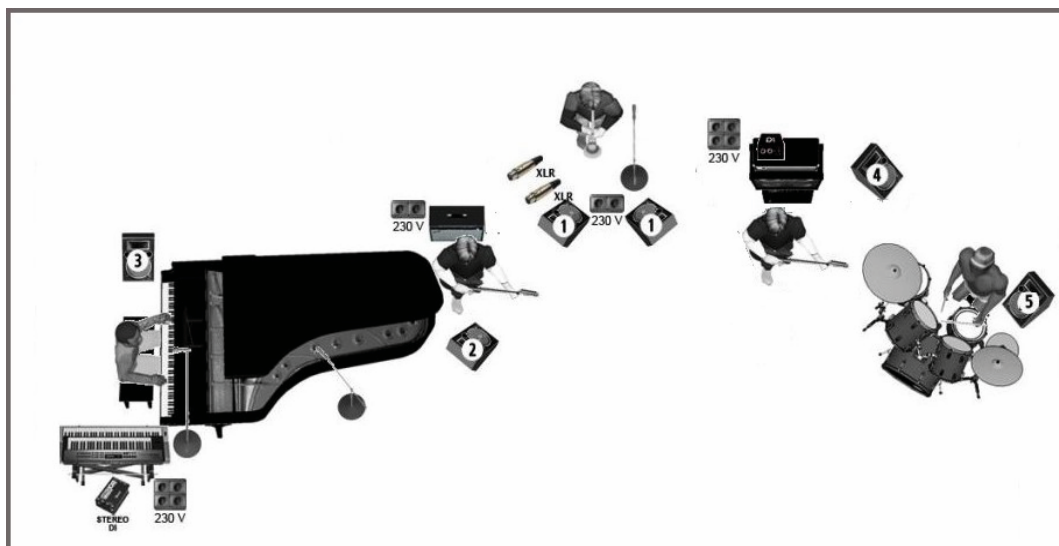

1. Saxofón Tenor: Para este se requiere un buen micrófono para su respectiva captura y dar la calidad del sonido esperado, Como recomendación puede ser un micrófono (Shure Beta 98 H/C)

2. Guitarra Eléctrica: Para este se requiere un Buen amplificador, Opciones como Fender o Marshall Y Un micrófono que Capture el amplificador.

3. Piano y Keyboards: Para este se requiere un Grand Piano (Yamaha, Steanway, Kawai, Todos bienvenidos) El Grand Piano Debe estar Bien equipado de micrófonos para tener la calidad del sonido que se busca. Keyboard Principal como primera Opción Nord stage 2 exe, Segunda opción Motif Xf8. Moog Sub 37 Para leads como Única opción. Doble stand para los Keyboards.

4. Bajo Eléctrico: Para este se requiere un Buen amplificador, Opciones como Aguilar control y Gallien Krueger Amplificador.